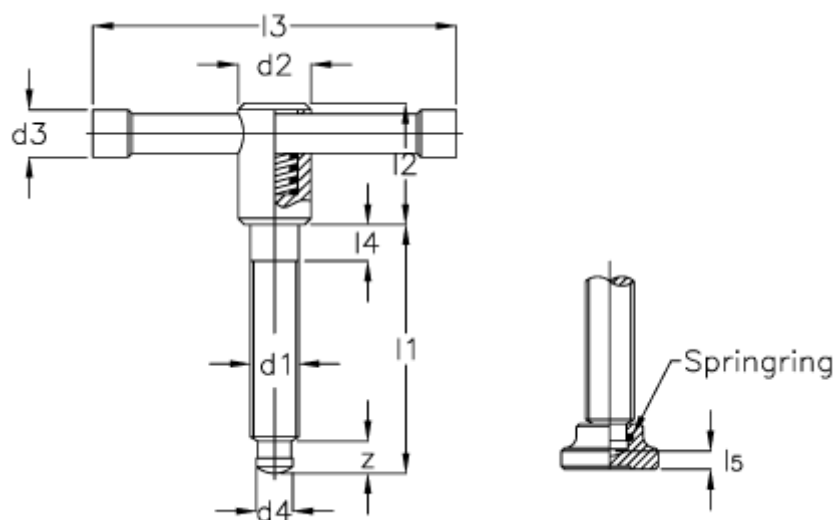

Article number: 20476730

Description: E+G Tommy screw with movable bar
DIN 6306M 20-90-E

Measures

d1	= M 20	l5 = 5.6
d2	= 30	z = 12.4
d3	= 16	
d4	h11 = 15.5	
l1	= 90	
l2	= 45	
l3	= 140	
l4	= 10	